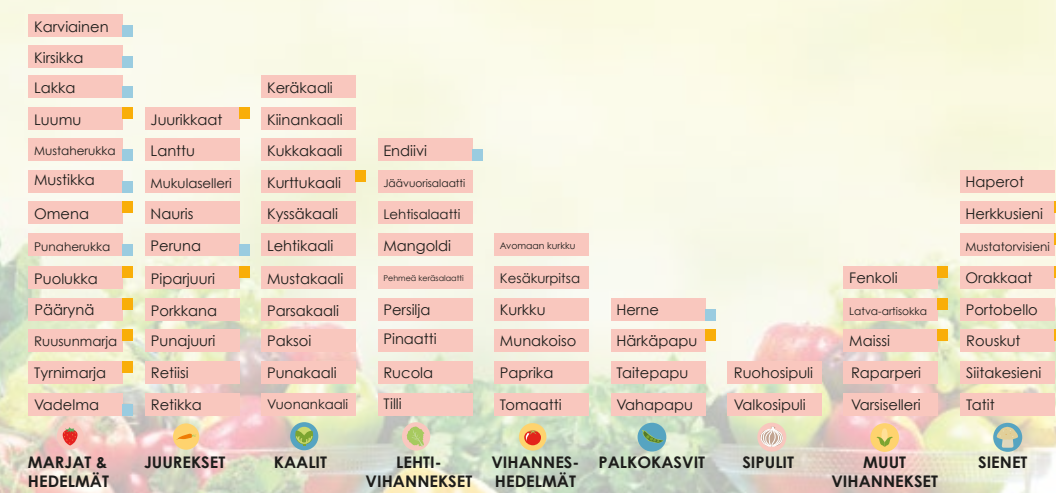

TOUKOKUU SATOKAUSI SUOMESSA

■ = Uusi kausituote
■ = Poistuva kausituote

©Joel Kanerva, infograafikko.fi 2015

KESÄKUU SATOKAUSI SUOMESSA

■ = Uusi kausituote
■ = Poistuva kausituote

©Joel Kanerva, infograafikko.fi 2015

HEINÄKUUN SATOKAUSI SUOMESSA

■ = Uusi kausituote
■ = Poistuva kausituote

©Joel Kanerva, infograafikko.fi 2015

ELOKUUN SATOKAUSI SUOMESSA

■ = Uusi kausituote
■ = Poistuva kausituote

©Joel Kanerva, infograafikko.fi 2015

SYYSKUU SATOKAUSI SUOMESSA

■ = Uusi kausituote
■ = Poistuva kausituote

©Joel Kanerva, infograafikko.fi 2015

LOKAKUU SATOKAUSI SUOMESSA

■ = Uusi kausituote
■ = Poistuva kausituote

©Joel Kanerva, infograafikko.fi 2015