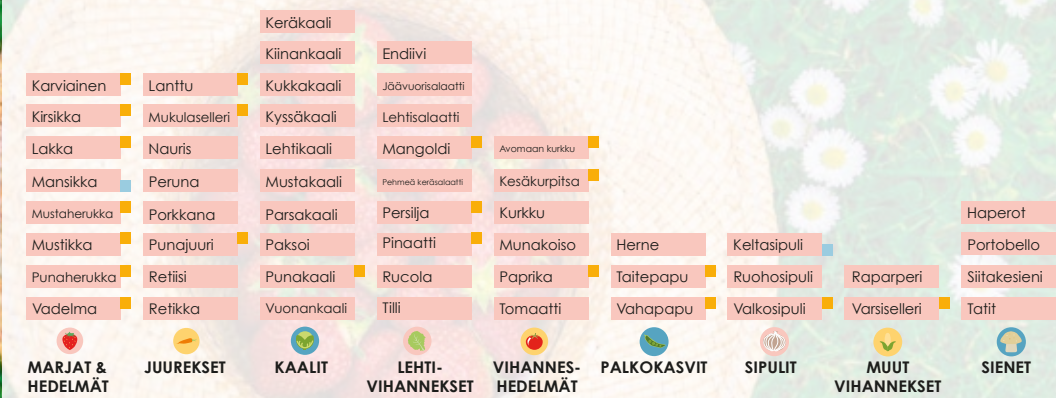

TOUKOKUU SATOKAUSI SUOMESSA

■ = Uusi kausituote
■ = Poistuva kausituote

©Joel Kanerva, infograafikko.fi 2015

KESÄKUU SATOKAUSI SUOMESSA

■ = Uusi kausituote
■ = Poistuva kausituote

©Joel Kanerva, infograafikko.fi 2015

HEINÄKUUN SATOKAUSI SUOMESSA

■ = Uusi kausituote
■ = Poistuva kausituote

©Joel Kanerva, infograafikko.fi 2015

ELOKUUN SATOKAUSI SUOMESSA

■ = Uusi kausituote
■ = Poistuva kausituote

©Joel Kanerva, infograafikko.fi 2015