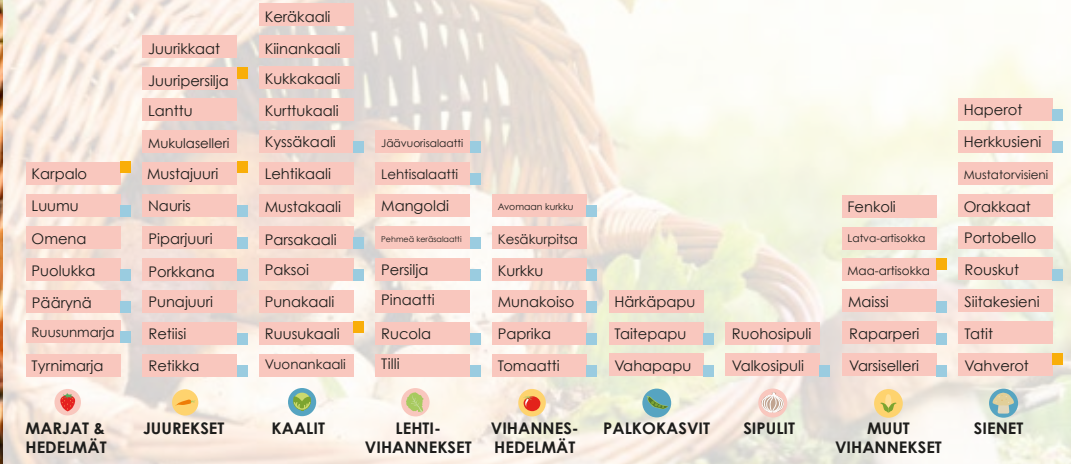

HEINÄKUUN SATOKAUSI SUOMESSA

■ = Uusi kausituote
■ = Poistuva kausituote

©Joel Kanerva, infograafikko.fi 2015

ELOKUUN SATOKAUSI SUOMESSA

■ = Uusi kausituote
■ = Poistuva kausituote

©Joel Kanerva, infograafikko.fi 2015

SYYSKUU SATOKAUSI SUOMESSA

■ = Uusi kausituote
■ = Poistuva kausituote

©Joel Kanerva, infograafikko.fi 2015

LOKAKUU SATOKAUSI SUOMESSA

■ = Uusi kausituote
■ = Poistuva kausituote

©Joel Kanerva, infograafikko.fi 2015